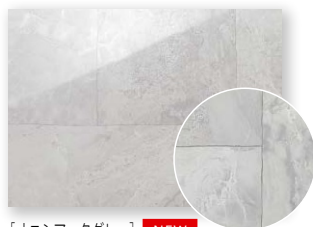

壁柄バリエーション

天然素材を再現した石目調や木目調に加え、
コンクリート調や金属調など、豊富な壁柄を品揃えしました。

WOOD

木の質感を表現した壁柄
[コンフォウォールナット]

STONE

石の質感を表現した壁柄
[ヒエトラグレー]

TEXTURE

金属やコンクリートなどさまざまな素材の質感を表現した壁柄
[プラスブラック]

プレミアムグレードのこだわり

特殊印刷技術を駆使した質感の追求。表面に施した凹凸やパールのような輝きが、光によりさまざまな表情を生み出します。

立体感ある凹凸加工
[ファルダブラック]

濃密なパールのような輝き
[アジャックスホワイト]

高度なマット加工
[オーレグレイジュ]

詳細はこちら

プレミアムグレード

STONE

[ストーリーアブラック]

[シルバーストーンブラック] **NEW**
セットプラン：P.106

TEXTURE

[ラメールピンク]
セットプラン：P.115

[ラメールブルー]
セットプラン：P.117

[ラメールグリーン]

[プラスブラック] **NEW**
セットプラン：P.110

ハイグレード II

STONE

[サンドストーンベージュ] **NEW**
セットプラン：P.114

[オンドリーベージュ]
セットプラン：P.128

[オニシアターグレー] **NEW**
セットプラン：P.124

[ピアクレアソフトグレー]
セットプラン：P.126

壁柄バリエーション

ハイグレード II

STONE