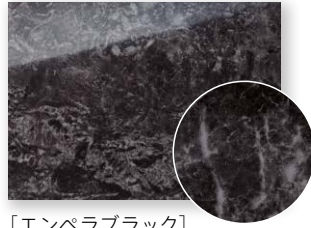

プレミアムグレードのこだわり

特殊印刷技術を駆使した質感の追求。表面に施した凹凸やパールのような輝きが、光によりさまざまな表情を生み出します。

立体感ある凹凸加工
[ファルダブラック]

濃密なパールのような輝き
[アジャックスホワイト]

高度なマット加工
[オーレグレイジュ]

詳細はこちら

プレミアムグレード

STONE

[ストーリーアブラック]

[シルバーストーンブラック] **NEW**
セットプラン：P.106

TEXTURE

[ラメールピンク]
セットプラン：P.115

[ラメールブルー]
セットプラン：P.117

[ラメールグリーン]

[プラスブラック] **NEW**
セットプラン：P.110

ハイグレード II

STONE

[サンドストーンベージュ] **NEW**
セットプラン：P.114

[オンドリーベージュ]
セットプラン：P.128

[オニシアターグレー] **NEW**
セットプラン：P.124

[ピアクレアソフトグレー]
セットプラン：P.126

壁柄バリエーション

ハイグレード II

STONE

[クラフティブラック]
セットプラン：P.129

[エンペラブラック]

WOOD

[コンフォオルナット] **NEW**
セットプラン：P.118

[ブランシュオーク]
セットプラン：P.112,122

[グレイッシュオーク]
セットプラン：P.108

[ノウッド]
セットプラン：P.102

[リーセオーク]