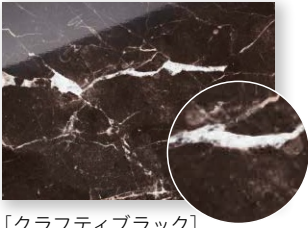

プレミアムグレードのこだわり

特殊印刷技術を駆使した質感の追求。表面に施した凹凸やパールのような輝きが、光によりさまざまな表情を生み出します。

立体感ある凹凸加工
[ファルダブラック]

濃密なパールのような輝き
[アジャックスホワイト]

高度なマット加工
[オーレグレイジュ]

詳細はこちら

プレミアムグレード

STONE

[ストーリーアブラック]

[シルバーストーンブラック] **NEW**
セットプラン：P.106

TEXTURE

[ラメールピンク]
セットプラン：P.115

[ラメールブルー]
セットプラン：P.117

[ラメールグリーン]

[プラスブラック] **NEW**
セットプラン：P.110

ハイグレード II

STONE

[サンドストーンベージュ] **NEW**
セットプラン：P.114

[オンドリーベージュ]
セットプラン：P.128

[オニシアターグレー] **NEW**
セットプラン：P.124

[ピアクレアソフトグレー]
セットプラン：P.126

壁柄バリエーション

ハイグレード II

STONE