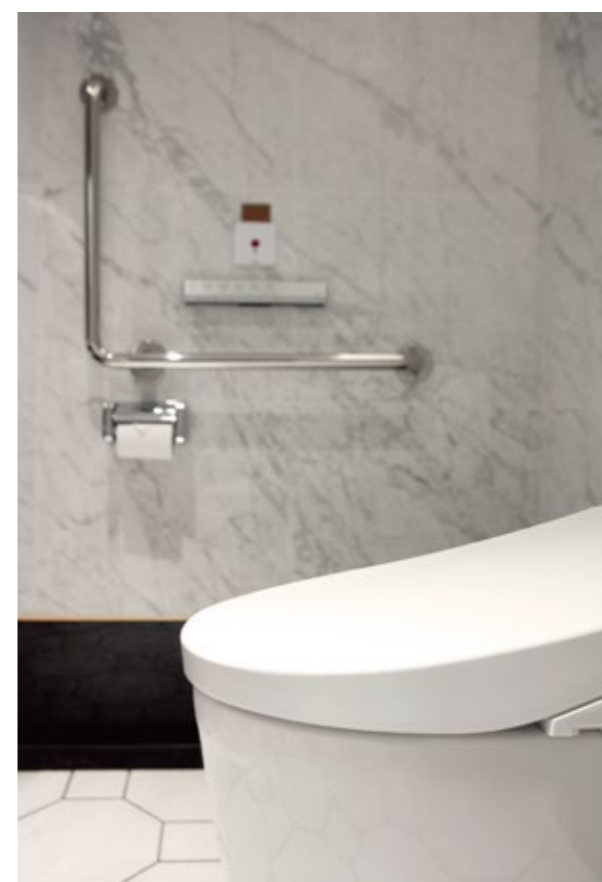

MANDARIN
ORIENTAL
WANGFUJING
北京王府井文华东方酒店

北京王府井文华东方酒店，坐落在王府井大街269号、王府中环的顶端两层，可轻松漫步至故宫、天安门广场以及王府井周边的古庙等中国风景名胜地。为每一家新的文华东方酒店定制一把标志性折扇是一项悠久的传统。挂在北京王府井文华东方酒店大堂的标志折扇系出自奥斯卡最佳艺术指导、“新东方主义”视觉艺术家先锋叶锦添之手。叶锦添设计这把折扇的灵感源自中华文化，呈现了京城元素、中华文化以及春之美态。

73间客房与套房，设计风格典雅，其中多间客房可将紫禁城等地标历史名胜的壮观美景尽收眼底。室内装饰风格在当代设计的基础上融入了几分中国古典皇家气韵。国际设计师团队HBA为酒店营造出柔和温馨的氛围，予人浓厚的居家感，大量木元素和暖色调的运用更是锦上添花。龙泉窑瓷器的青色在以“井”为设计灵感的地毯上过渡，象征“繁荣与财富”的八角桌展示着中国文化，四柱床延续着历史上达官贵人的卧室生活，浴室的云纹石板细腻美观……这里既有中国历史的传统符号，又兼具现代简约风情，配上青玉、月白、原木的色系，整个空间柔和淡雅，温暖复古。

客房与套房面积从55-260平米不等，房内设施先进豪华。奢华、高科技的客房用品无处不在，令宾客倍感放松自在。酒店向Begg & Co特别定制的苏格兰羊绒毯装饰着房中的四柱床，此外还有奢华的Ploh鹅绒寝具、舒适的厚绒浴袍和丝绸睡衣。豪华浴室更有TOTO的诺锐斯特智能全自动坐便器，带给您智臻奢华体验。

TOTO项目简介

国家/城市: 中国北京
隶 属: 文华东方酒店集团
开业时间: 2019年3月
建筑设计: KPF
室内设计: HBA
房 间 数: 73间客房与套房