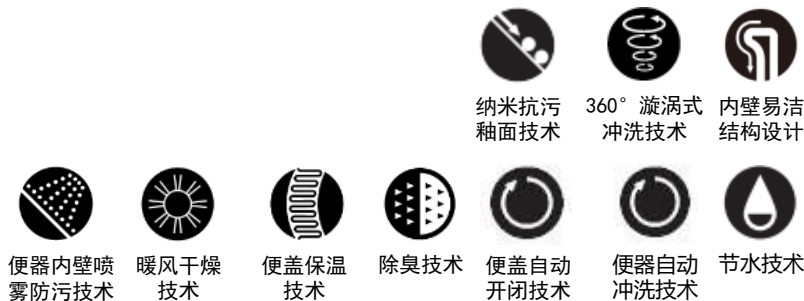

HP201T3#00(坑距305mm)

HP201T4#00(坑距400mm)

HP201TP#00(高度120mm)

产品特点

- “自动冲洗”，“自动开合”、“自动除臭”一系列感应功能，将人工智能完美演绎。
- 搭载卫洗丽功能，集温水洗净、暖风干燥、保温便座、智能除臭各功能于一身。
- 便前喷雾功能，使便器表面湿润，防止污垢附着。
- 智能除臭，使卫生间始终保持空气清新。
- 配备无线遥控器，全程操控，独特的个性设定功能，可根据个人的喜好设定水温、水势，更加贴心。
- 定时节电功能，自动节电，节能环保。
- 卫洗丽的便圈底部及喷嘴部采用了防污效果良好的洁净树脂，污迹难于黏附，清扫更方便。