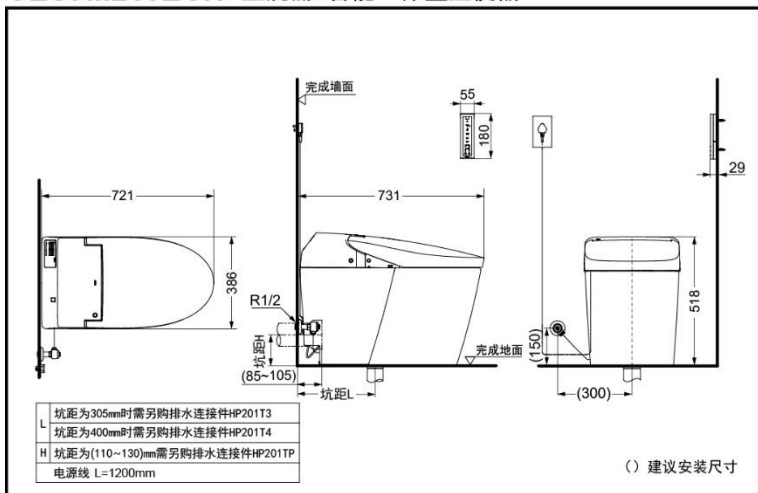

HP201T3#00(坑距305mm)

HP201T4#00(坑距400mm)

HP201TP#00(高度120mm)

产品特点

- “自动冲洗”，“自动开合”、“自动除臭”一系列感应功能，将人工智能完美演绎。
- 搭载卫洗丽功能，集温水洗净、暖风干燥、保温便座、智能除臭各功能于一身。
- 便前喷雾功能，使便器表面湿润，防止污垢附着。
- 智能除臭，使卫生间始终保持空气清新。
- 配备无线遥控器，全程操控，独特的个性设定功能，可根据个人的喜好设定水温、水势，更加贴心。
- 定时节电功能，自动节电，节能环保。
- 卫洗丽的便圈底部及喷嘴部采用了防污效果良好的洁净树脂，污迹难于黏附，清扫更方便。

CES7M210ECN 卫洗丽®智能一体型坐便器

产品规格

产品尺寸：721*386*518mm

冲洗水量：3.0/4.5L

名义用水量：3.5L

能效水效等级：2级

排水方式：HP201T3/T4---下排水
HP201TP-----后排水

冲洗方式：冲落式

进水要求：

0.05MPa(动压)~0.75MPa(静压)

电源：220V(50Hz)

功率：817W

* TOTO公司保留对其产品规格和尺寸更改的权利。届时，恕不另行通知。
东陶(中国)有限公司 www.toto.com.cn