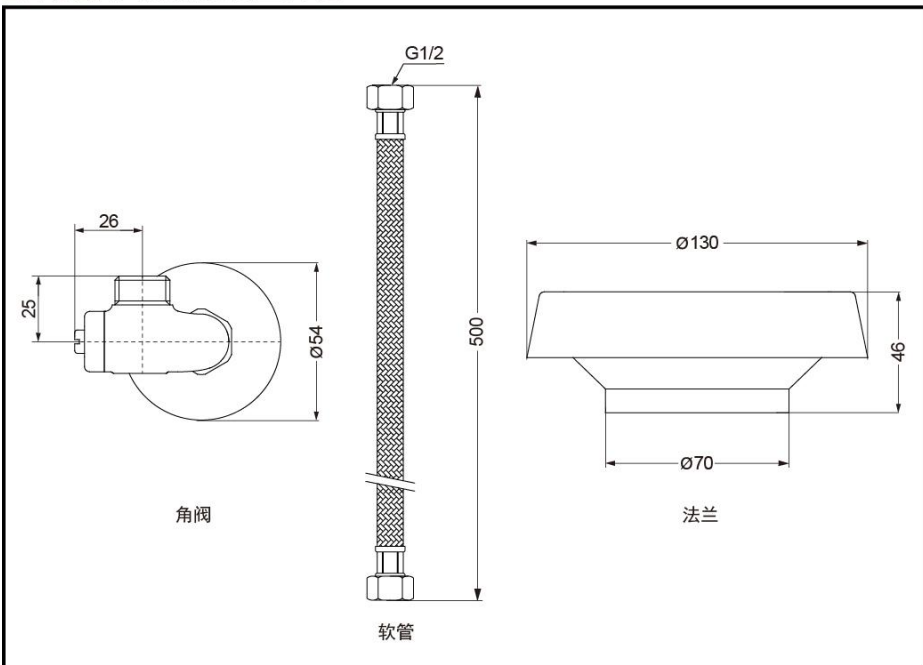

产品特点

- 角阀隐藏式安装、简洁美观。
- 软管、法兰、角阀的三件套组合

D106A 便器安装三件套

* TOTO公司保留对其产品规格和尺寸更改的权利。届时，恕不另行通知。