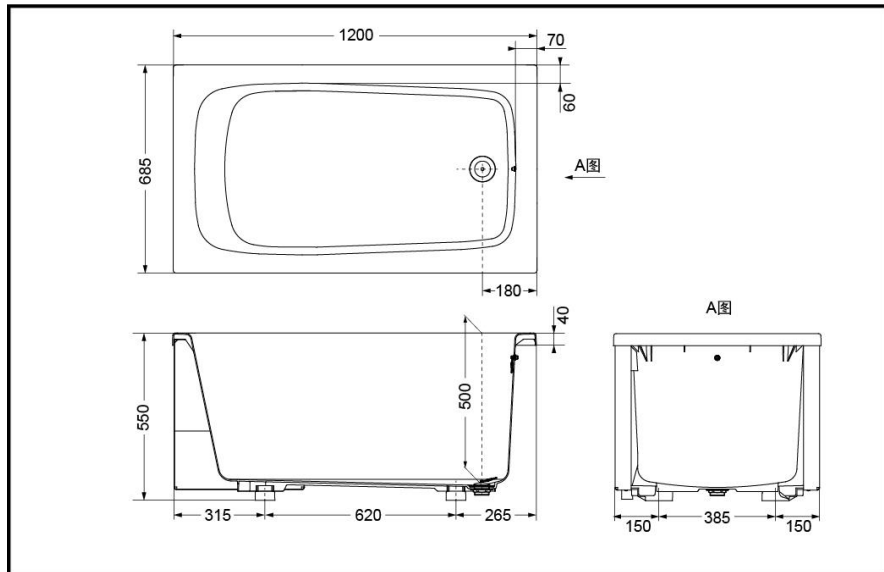

产品特点

- 设计小巧，适合小户型卫浴空间。
- 日本进口FRP材质，质地坚硬，不易划伤。
- 三种尺寸可供选择。

产品规格

产品尺寸：1200x685x550mm

满水容量：242L

P164R T968PA 玻璃纤维增强树脂浴缸 有裙边

* TOTO公司保留对其产品规格和尺寸更改的权利。届时，恕不另行通知。