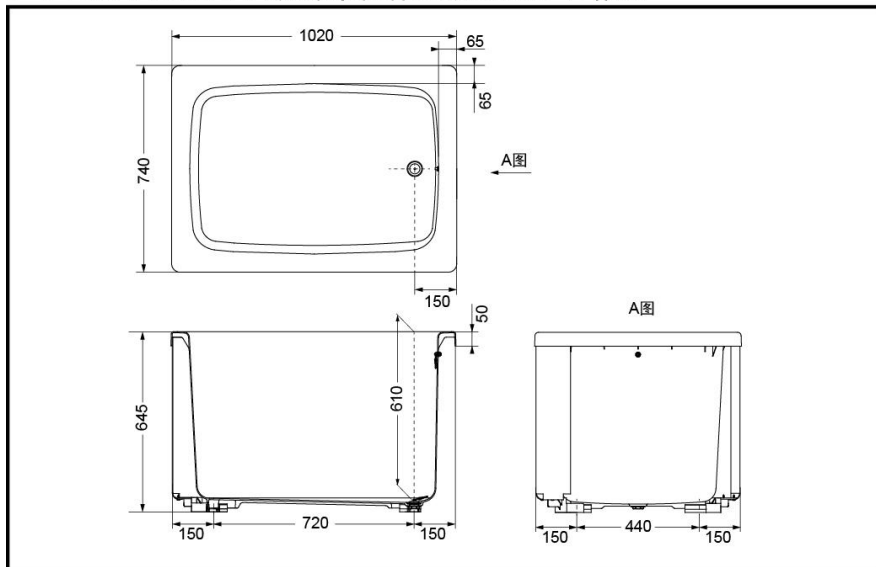

产品特点

- 设计小巧，适合小户型卫浴空间。
- 日本进口FRP材质，质地坚硬，不易划伤。
- 三种尺寸可供选择。

产品规格

产品尺寸：1020x740x645mm

满水容量：290L

P124R T968PA 玻璃纤维增强树脂浴缸 有裙边

* TOTO公司保留对其产品规格和尺寸更改的权利。届时，恕不另行通知。