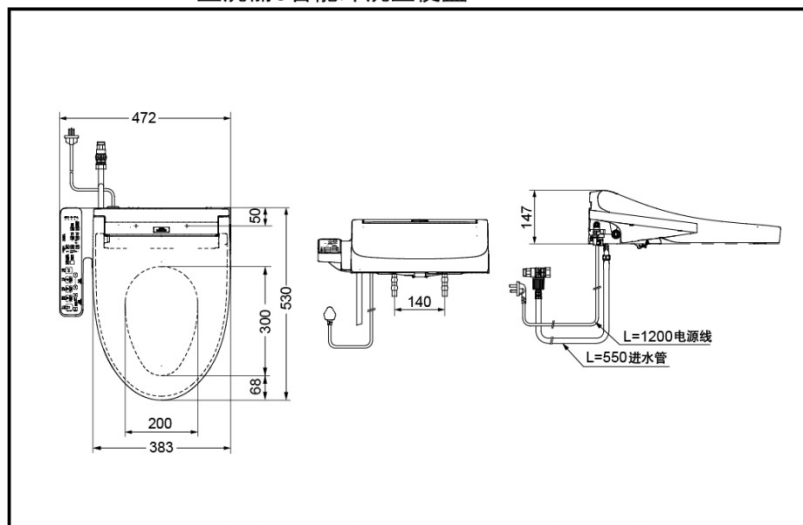

保温便座

水势调节

自动强力除臭

自动节电/定时节电

TCF6724HC#WC

产品特点

- 全新薄型设计，线条流畅，整体感十足，上盖无缝隙。
- 洁净喷雾功能，感应到入座后，对便器表面喷水雾，使便器表面湿润，防止污垢附着。
- 智净技术搭载，电解除菌水保持喷嘴清洁。
- 卫洗丽电源、进水管隐藏式设计，美观、简洁。

产品规格

产品尺寸：530x472x147mm
水效等级：3级
进水要求：
0.05MPa(动压)~0.75MPa(静压)
电源：220V(50Hz)
额定功率：306W
最大功率：386W
温水加热方式：贮热式
操作方式：控制面板

其他

推荐搭配：CW788EB系等

TCF6724HC 卫洗丽®智能冲洗坐便盖

*TOTO公司保留对其产品规格和尺寸更改的权利。届时，恕不另行通知。

东陶(中国)有限公司 www.toto.com.cn